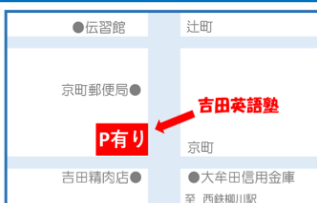

吉田英語塾はココが違う！

●英検対策もバッチリ！(当塾は英検の準会場です。)

特定の級を取得すれば高校、大学入試で大きく優遇される英検。令和6年度から3級以上のライティングの割合が増え、さらに表現力の強化が求められています。1次試験対策はもちろん、筆記、面接もきめ細かく指導します！

●英語専門ならではの徹底したリスニング指導！

近年ますます入試などで重視されているリスニング問題。聞く力をつけるには頻度がカギ。回数多く英語に触れ、スピードへの瞬発力を鍛えていきます。

●定期テストで点がとれる！

勉強しているのにテストで点が取れない…勉強の仕方が分からない…と悩んでいるのは、時間がもったいない！必要に応じ、中学、高校別にプリント作成し、勉強のポイントを的確にアドバイスします。

「受験英語」と「コミュニケーション英語」の両立！

現在の子どもたちが就職する頃は、外国人と一緒に仕事をするのが当たり前になる時代。自分の意見を英語で分かりやすく人に伝える能力が大切になります。中高生のクラスでは、文法と語彙力、リスニングの力の強化を図ると同時に、自分の意見を表現する力をつけるためのカリキュラムを実施しています。

2023 Achievements

英検 準1級 2人
2級 17人
準2級 22人

TOEIC 860点 (大学生)

主な進学先

大学 九州大、長崎大、佐賀大、熊本大、広島大、東京外大、秋田国際教育大、横浜市立大、慶応、早稲田、明治、同志社、上智、立命館、西南、福大、他

高校 伝習館、三池、山門、久留米高専、有明高専、柳川特進、明光学園、八女工業、八女学院 他

大学入試共通テストにもしっかり対応！キーワードはリスニングと速読！

吉田英語塾

〒832-0023

柳川市京町 36-1

TEL : (0944) 72-8221 / FAX : 72-8293

ホームページもチェック！

<http://www.yoshida-eigo.com>